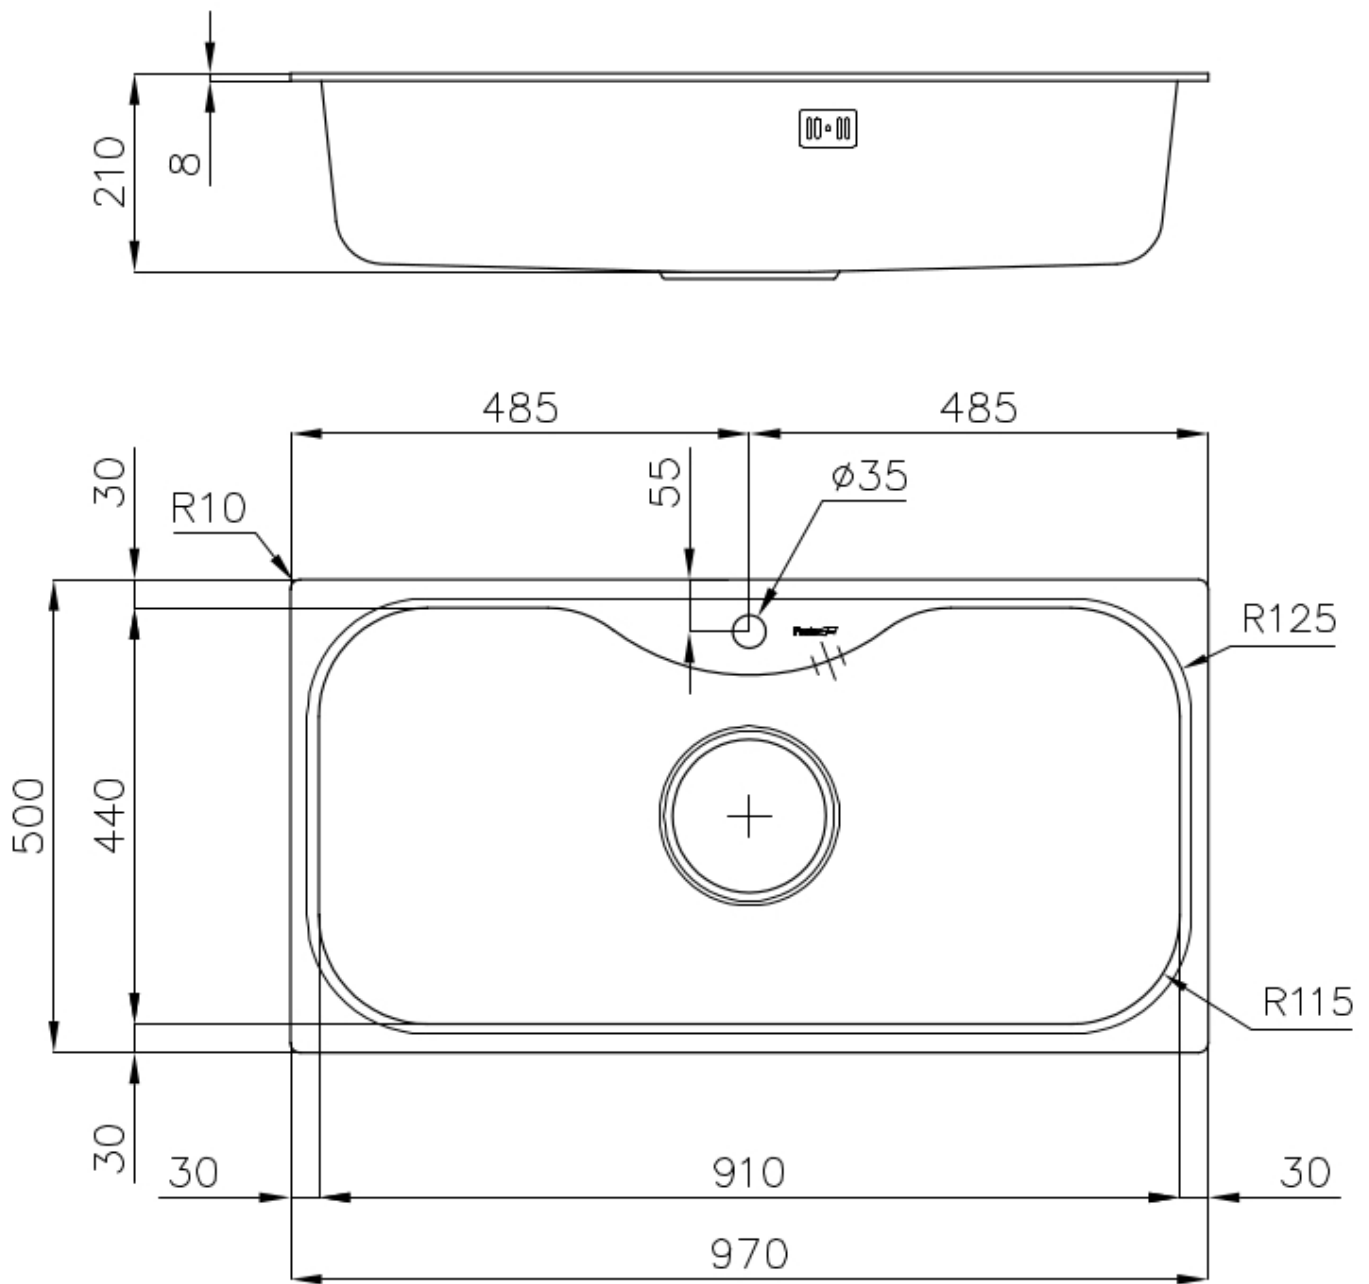

DATI TECNICI