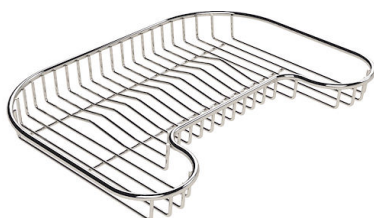

Bordo Installazione

Standard (Bordo 8 mm)

Finitura

Spazzolato Foster

Materiale

Acciaio inox AISI 304

Texture	Spazzolato
Base	100 cm
Dimensioni	970x500 mm
Dotazioni standard	Ganci di fissaggio, guarnizione, piletta, troppo-pieno e sifone, Imballo in scatola
Fori Mixer	1 foro di serie
Foro incasso	950x480 mm
Gocciolatoio	No
Larghezza	97 cm
Misura vasca	910x440mm
Numero vasche	1 vasca
Piletta	Piletta 7"

DATI TECNICI

GALLERIA FOTOGRAFICA

ACCESSORI OPZIONALI

Griglia portapiatti inox
8100 154

Griglia portapiatti inox
8100 111

Portavaschetta
8100 112

Scolapasta bianco
8151 100

Tagliere in legno Iroko
8659 112

Tagliere Twin in legno Iroko
8644 003

Vaschetta bianca
8152 100

* solo in abbinamento con l'accessorio
8100 112

ABBINAMENTI CONSIGLIATI

Miscelatore KS Plus
8522 000

Miscelatore Magnum
8484 000