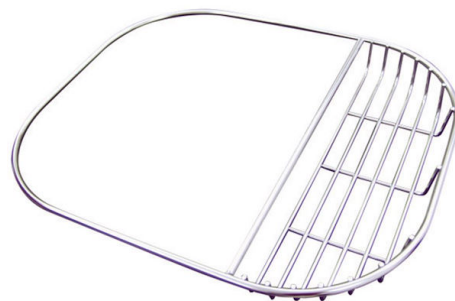

DATI TECNICI

GALLERIA FOTOGRAFICA

ACCESSORI OPZIONALI

Griglia portapiatti inox
8100 154

Griglia portapiatti inox
8100 111

Portavaschetta
8100 112

Scolapasta bianco
8151 100

Tagliere in legno Iroko
8659 112